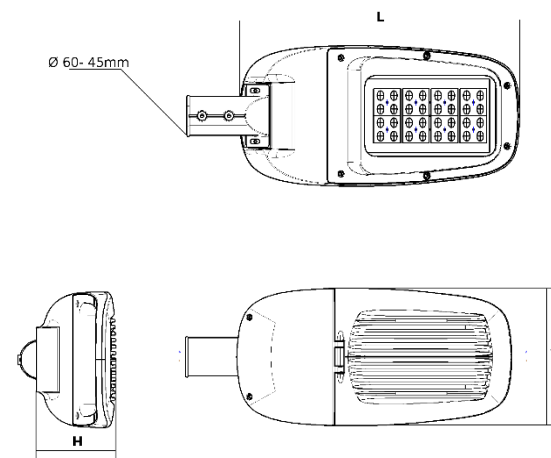

Inteligentna Oprawa Uliczna LED 1-10V

PIKE J DOB

LEDOLUX
DOB

Model	P	lm	K	Beam	V	CRI	PF	Temp	LM/W	Dimensions	kg
PIKE J DOB 35 W	35 W	4900 lm	4000 K	145x45° 120°	85-265V	> 75	> 0.98	-25 ÷ 50°C	140 lm/W	L430xW215x H80 mm	3 kg
PIKE J DOB 50 W	50 W	7000 lm	4000 K	145x45° 120°	85-265V	> 75	> 0.98	-25 ÷ 50°C	140 lm/W	L520xW260x H90 mm	4.7 kg
PIKE J DOB 100 W	100 W	14000 lm	4000 K	145x45° 120°	85-265V	> 75	> 0.98	-25 ÷ 50°C	140 lm/W	L600xW300x H100 mm	6.2 kg
PIKE J DOB 150 W	150 W	18000 lm	4000 K	145x45° 120°	85-265V	> 75	> 0.98	-25 ÷ 50°C	120 lm/W	L600xW300x H100 mm	6.2 kg

Mocowanie na regulowanym wysięgniku ±15°,
Średnica mocowania Ø60 mm

ZASTOSOWANIE

Oświetlenie zewnętrzne:
drogi, ulice, parki, parkingi

GOTOWY DO PRACY Z

ZIG BEE, Bluetooth, WI-FI, GSM, PLC

➤ RYS. TECHNICZNY

➤ FOTOMETRIA

145x45°

120°