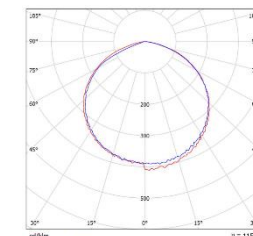

Mocowanie na regulowanym wysięgniku ±15°,
Średnica mocowania Ø60 mm

ZASTOSOWANIE

Oświetlenie zewnętrzne:
drogi, ulice, parki, parkingi

GOTOWY DO PRACY Z

ZIG BEE, Bluetooth, WI-FI, GSM, PLC

➤ RYS. TECHNICZNY

➤ FOTOMETRIA

145x45°

120°