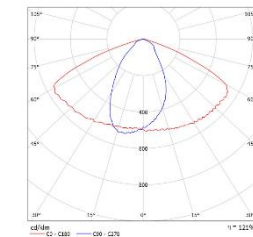

Mocowanie na regulowanym wysięgniku ±15°,
Średnica mocowania Ø60 mm

ZASTOSOWANIE

Oświetlenie zewnętrzne:
drogi, ulice, parki, parkingi

GOTOWY DO PRACY Z

ZIG BEE, Bluetooth, WI-FI, GSM, PLC

➤ RYS. TECHNICZNY

➤ FOTOMETRIA

145x45°

120°