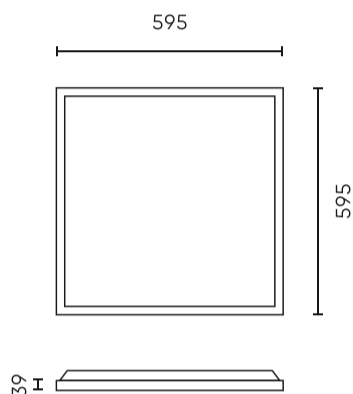

LED line LITE

Symbol: 203921

EAN: 5905378203921

**Panel Backlit 2in1 4000K 40W 4000lm
IP20 60x60cm biały
Natynkowy/Podtynkowy LITE**

Rysunek techniczny