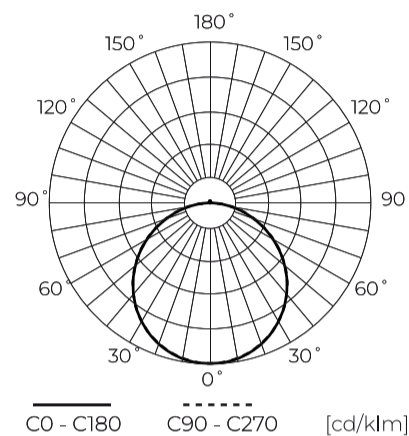

Rozsył światła