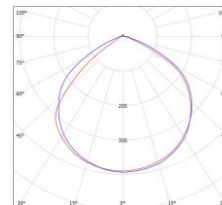

Źródło światła	Diody LED Lumileds
Skuteczność świetlna oprawy	130lm/W
Rozsył światła	120°
Barwa światła	4000K
CRI	>80

PARAMETRY OGÓLNE

Rodzaj obudowy	Wysokociśnieniowy odlew aluminium
Rodzaj dyfuzora	Szkoło hartowane
Stopień ochrony IP	IP65
Stopień odporności na uderzenia IK	IK08
Temperatura pracy	-20°C ÷ 55°C
Żywotność (L80B10)	>60 000h
Klasa energetyczna	A++
Montaż	Na ścianie
Zastosowanie:	Oświetlenie zewnętrzne
Certyfikaty	CE, RoHS

Moc	Strumień (mierzony z oprawy)	Prąd znamionowy	Waga	Wymiary
30W	3 900lm	0.17A	0.4kg	L160xW120xH25mm
50W	6 500lm	0.27A	0.8kg	L205xW160xH30mm

FOTOMETRIA

120°