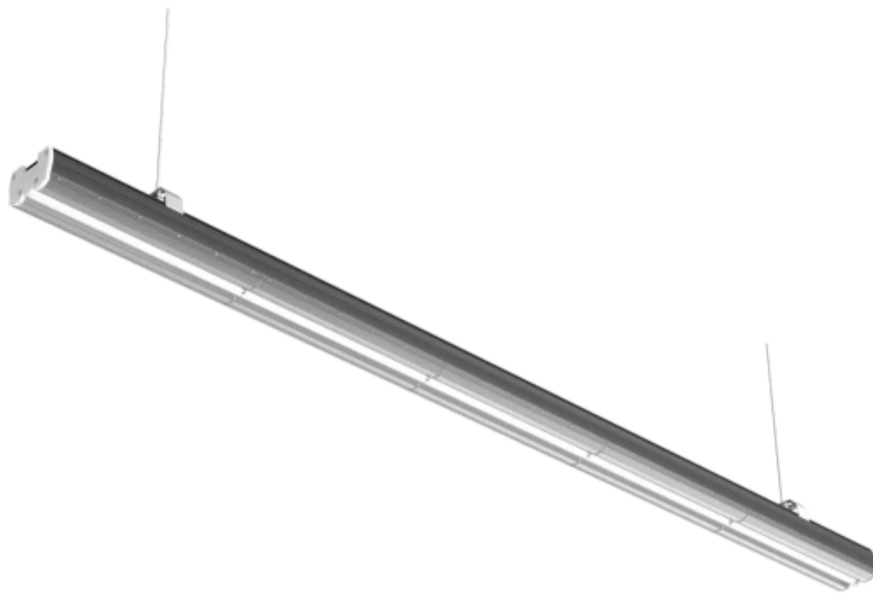

LED line PRIME

Symbol: 222298

EAN: 5905378222298

**Oprawa liniowa NAREW 3CCT(3/4/5,7K)
36/42/51/60W 9000lm 110° IP40 150cm
czarna PRIME**

Nowość

Oprawa liniowa NAREW marki LED line PRIME to nowoczesne rozwiązanie oświetleniowe przeznaczone do użytku wewnętrznego.

Dzięki możliwości zmiany mocy (36/42/51/60W) oraz zmianie temperatury barwy światła (3000 K, 4000 K, 5700 K), produkt oferuje dużą elastyczność w dostosowywaniu oświetlenia do indywidualnych potrzeb użytkownika

Parametr	Wartość
L90B*- różnica B10-B50 ≈ 1% (według LightingEurope)-pomijalna	50000 h
Częstotliwość napięcia zasilania	50/60Hz
Kąt świecenia	110°
Współczynnik mocy PF	0,9
Temperatura pracy	-20 ÷ 45
Do zastosowań	Wewnątrz pomieszczeń
Długość	1426 mm
Szerokość	74 mm
Wysokość	72 mm
Waga	1,9 kg
Kolor	Czarny
Materiał (obudowa)	Aluminium

EAN: 5905378222298

**Oprawa liniowa NAREW 3CCT(3/4/5,7K)
36/42/51/60W 9000lm 110° IP40 150cm
czarna PRIME**

Rysunek techniczny

Rozsył światła

Dodatkowe zdjęcia produktowe

Dane logistyczne

Opakowanie jednostkowe