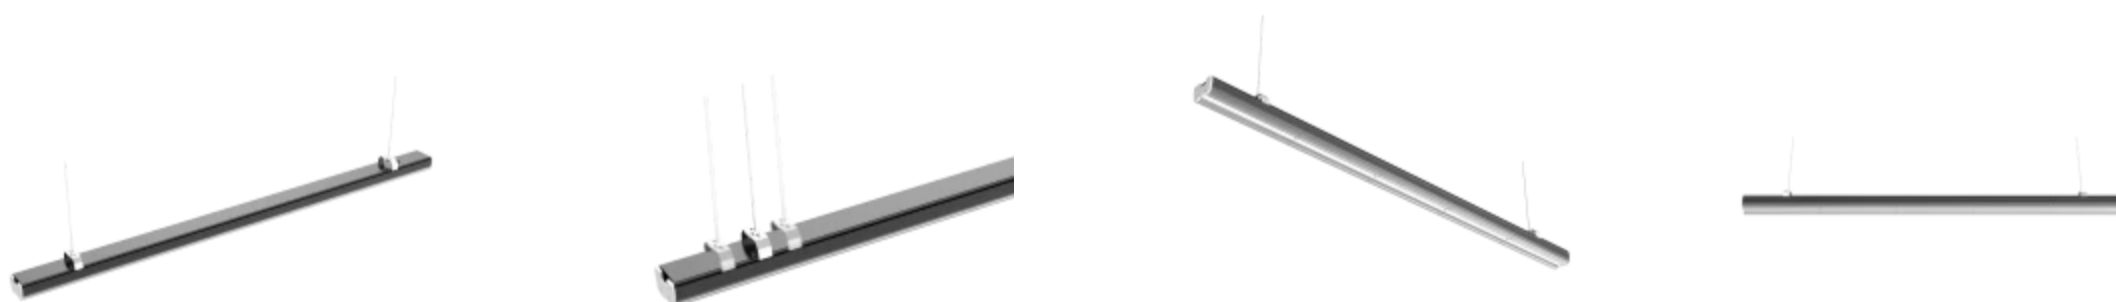

EAN: 5905378222298

**Oprawa liniowa NAREW 3CCT(3/4/5,7K)
36/42/51/60W 9000lm 110° IP40 150cm
czarna PRIME**

Rysunek techniczny

Rozsył światła

Dodatkowe zdjęcia produktowe

Dane logistyczne

Opakowanie jednostkowe