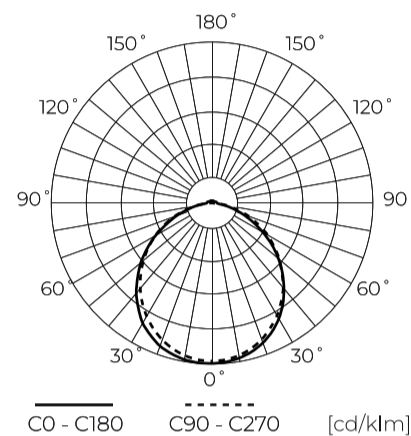

Dane techniczne

Parametr	Wartość
Klasa Energetyczna 2019/2015	D
Gwarancja	5
Moc	<ul style="list-style-type: none"> • 36 W • 42 W • 51 W • 60 W
Napięcie	<ul style="list-style-type: none"> • 220-240 V AC
Temperatura barwy światła	<ul style="list-style-type: none"> • 3000 K • 4000 K • 5700 K
Barwa światła	CCT
Współczynnik odwzorowania barw Ra	80
Klasa szczelności	IP40
Klasa ochrony elektrycznej	I
Wydajność świetlna	150
Całkowity strumień świetlny	9000 lm

Parametr	Wartość
L90B*- różnica B10-B50 ≈ 1% (według LightingEurope)-pomijalna	50000 h
Częstotliwość napięcia zasilania	50/60Hz
Kąt świecenia	110°
Współczynnik mocy PF	0,9
Temperatura pracy	-20 ÷ 45
Do zastosowań	Wewnątrz pomieszczeń
Długość	1426 mm
Szerokość	74 mm
Wysokość	72 mm
Waga	1,9 kg
Kolor	Czarny
Materiał (obudowa)	Aluminium

EAN: 5905378222298

**Oprawa liniowa NAREW 3CCT(3/4/5,7K)
36/42/51/60W 9000lm 110° IP40 150cm
czarna PRIME**

Rysunek techniczny

Rozsył światła

Dodatkowe zdjęcia produktowe

Dane logistyczne

Opakowanie jednostkowe