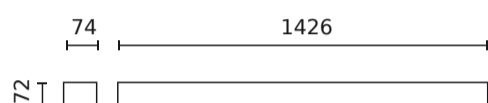

LED line PRIME

Symbol: 222298

EAN: 5905378222298

**Oprawa liniowa NAREW 3CCT(3/4/5,7K)
36/42/51/60W 9000lm 110° IP40 150cm
czarna PRIME**

Rysunek techniczny