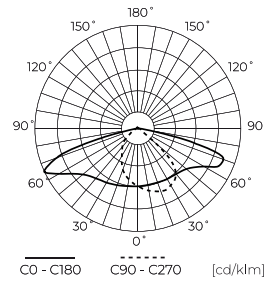

Dane techniczne

Parametr	Wartość
Klasa Energetyczna 2019/2015	B
Gwarancja	5/7*
Moc	• 50 W
Napięcie	• 100-277 V AC
Temperatura barwy światła	• 4000 K
Barwa światła	Biała
Współczynnik odwzorowania barw Ra	70
Klasa szczelności	IP66
Stopień ochrony IK	09
Klasa ochrony elektrycznej	I
Wydajność świetlna	150
Całkowity strumień świetlny	7500
Okres trwałości L70B50	100 000 h
L80B*- różnica B10-B50 ≈ 1% (według LightingEurope)-pomijalna	100000 h
L90B*- różnica B10-B50 ≈ 1% (według LightingEurope)-pomijalna	100000 h

Parametr	Wartość
Funkcja ściemniania	0-10
Częstotliwość napięcia zasilania	50/60Hz
Kąt świecenia	T2M1
Współczynnik mocy PF	>0,95
Temperatura pracy	-40 ÷ 45
Do zastosowań	Na zewnątrz pomieszczeń
Długość	196 mm
Szerokość	471 mm
Wysokość	124 mm
Średnica oprawy	60 mm
Waga	2,87 kg
Kolor	Szary (RAL 9007)
Materiał (obudowa)	Aluminium
Materiał (klosz)	Szkoło hartowane
Typ złącza	ZHAGA

LED line PRIME

Symbol: 220614

EAN: 5905378220614

**Oprawa drogowa TOLENO Icl 4000K
50W 7500lm T2M1 IP66 Szary (RAL
9007) CRI70 PRIME**

Rysunek techniczny

Rozsył światła

Dodatkowe zdjęcia produktowe

Dane logistyczne

Opakowanie jednostkowe

Szerokość	500 mm
Wysokość	120 mm
Długość	265 mm
Waga	3,12 kg

Opakowanie zbiorcze

Ilość	1
Szerokość	500 mm
Wysokość	120 mm
Długość	265 mm

Europaleta

Ilość opakowań jednostkowych europaleta	72
Wysokość palety	1900 mm
Ilość w warstwie	
Ilość warstw	
Ilość opakowań zbiorczych europaleta	72
Waga	270 kg