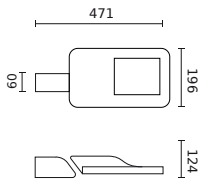

LED line PRIME

Symbol: 220614

EAN: 5905378220614

**Oprawa drogowa TOLENO Icl 4000K
50W 7500lm T2M1 IP66 Szary (RAL
9007) CRI70 PRIME**

Rysunek techniczny