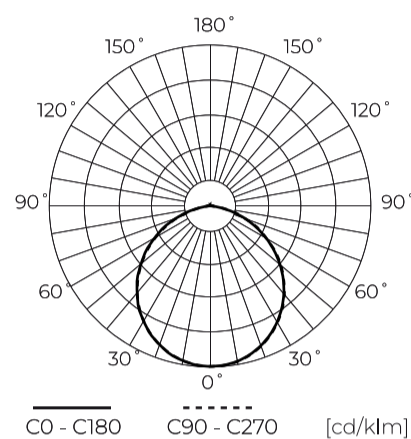

LED line PRIME

Symbol: 227347

EAN: 5905378227347

**Downlight CALMOS 3CCT (3/4/6,5K) 18W
2100lm okrągły IP54 Biały PRIME**

Rysunek techniczny

Rozsył światła