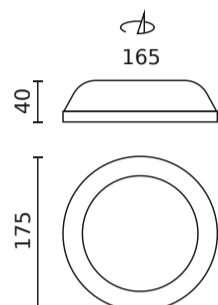

LED line PRIME

Symbol: 227354

EAN: 5905378227354

**Downlight CALMOS 3CCT (3/4/6,5K)
24W 2800lm okrągły IP54 Biały PRIME**

Rysunek techniczny