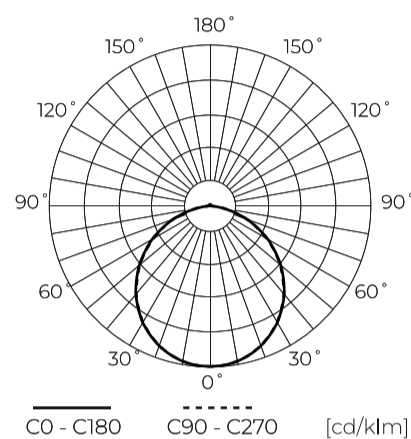

LED line PRIME

Symbol: 227354

EAN: 5905378227354

**Downlight CALMOS 3CCT (3/4/6,5K)
24W 2800lm okrągły IP54 Biały PRIME**

Rysunek techniczny

Rozsył światła